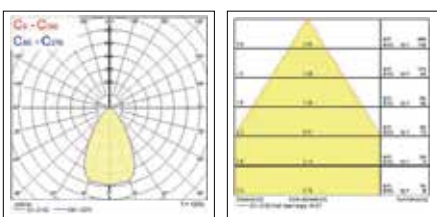

2059949-OD